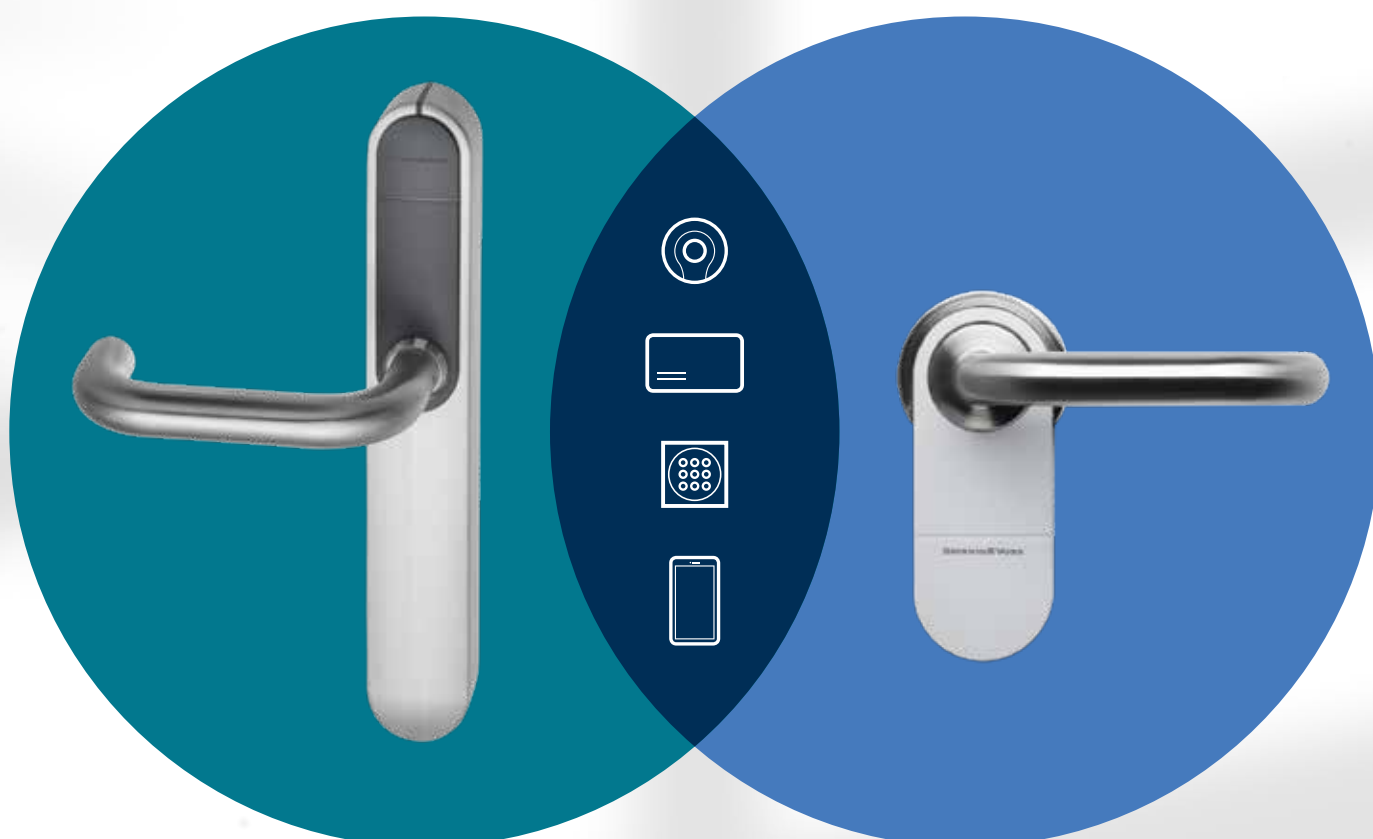

## **Uiterst compatibel – ook perfect voor montage achteraf**

Het intelligente beslag van SimonsVoss kan op elk gewenst moment achteraf worden ingebouwd. Dankzij de verscheidenheid aan varianten passen ze zich aan de verschillende deursituaties en omstandigheden aan. Ze zijn compatibel met verschillende deurdiktes, deurmaterialen, bestaande boringen en speciale vereisten. In de meeste gevallen kunt u ze zonder extra boorgaten in een handomdraai achteraf monteren.

## **Tijdloos als stijlstatement**

SmartHandles van SimonsVoss zijn een elegante blikvanger zonder optisch op de voorgrond te treden. Het intelligente beslag past zich dankzij hun design varianten aan de betreffende stijl aan en harmoniëren door hun puurheid met de verschillende inrichtingen.

## SmartHandles van SimonsVoss overtuigen met vele voordelen:

- ∴ Duurzame elektronica, met de hand gemonteerd in Duitsland
- ∴ Onderhoudsarme, robuuste mechanica
- ∴ Snelle ombouw zonder bedrading
- ∴ Veelzijdige varianten voor verschillende deursituaties
- ∴ Tijdloze design esthetiek
- ∴ Geschikt voor offline toepassing, gedeeltelijke netwerkintegratie en volledige netwerkintegratie
- ∴ Met transponder, SmartCard, SmartTag, PinCode en smartphone te bedienen